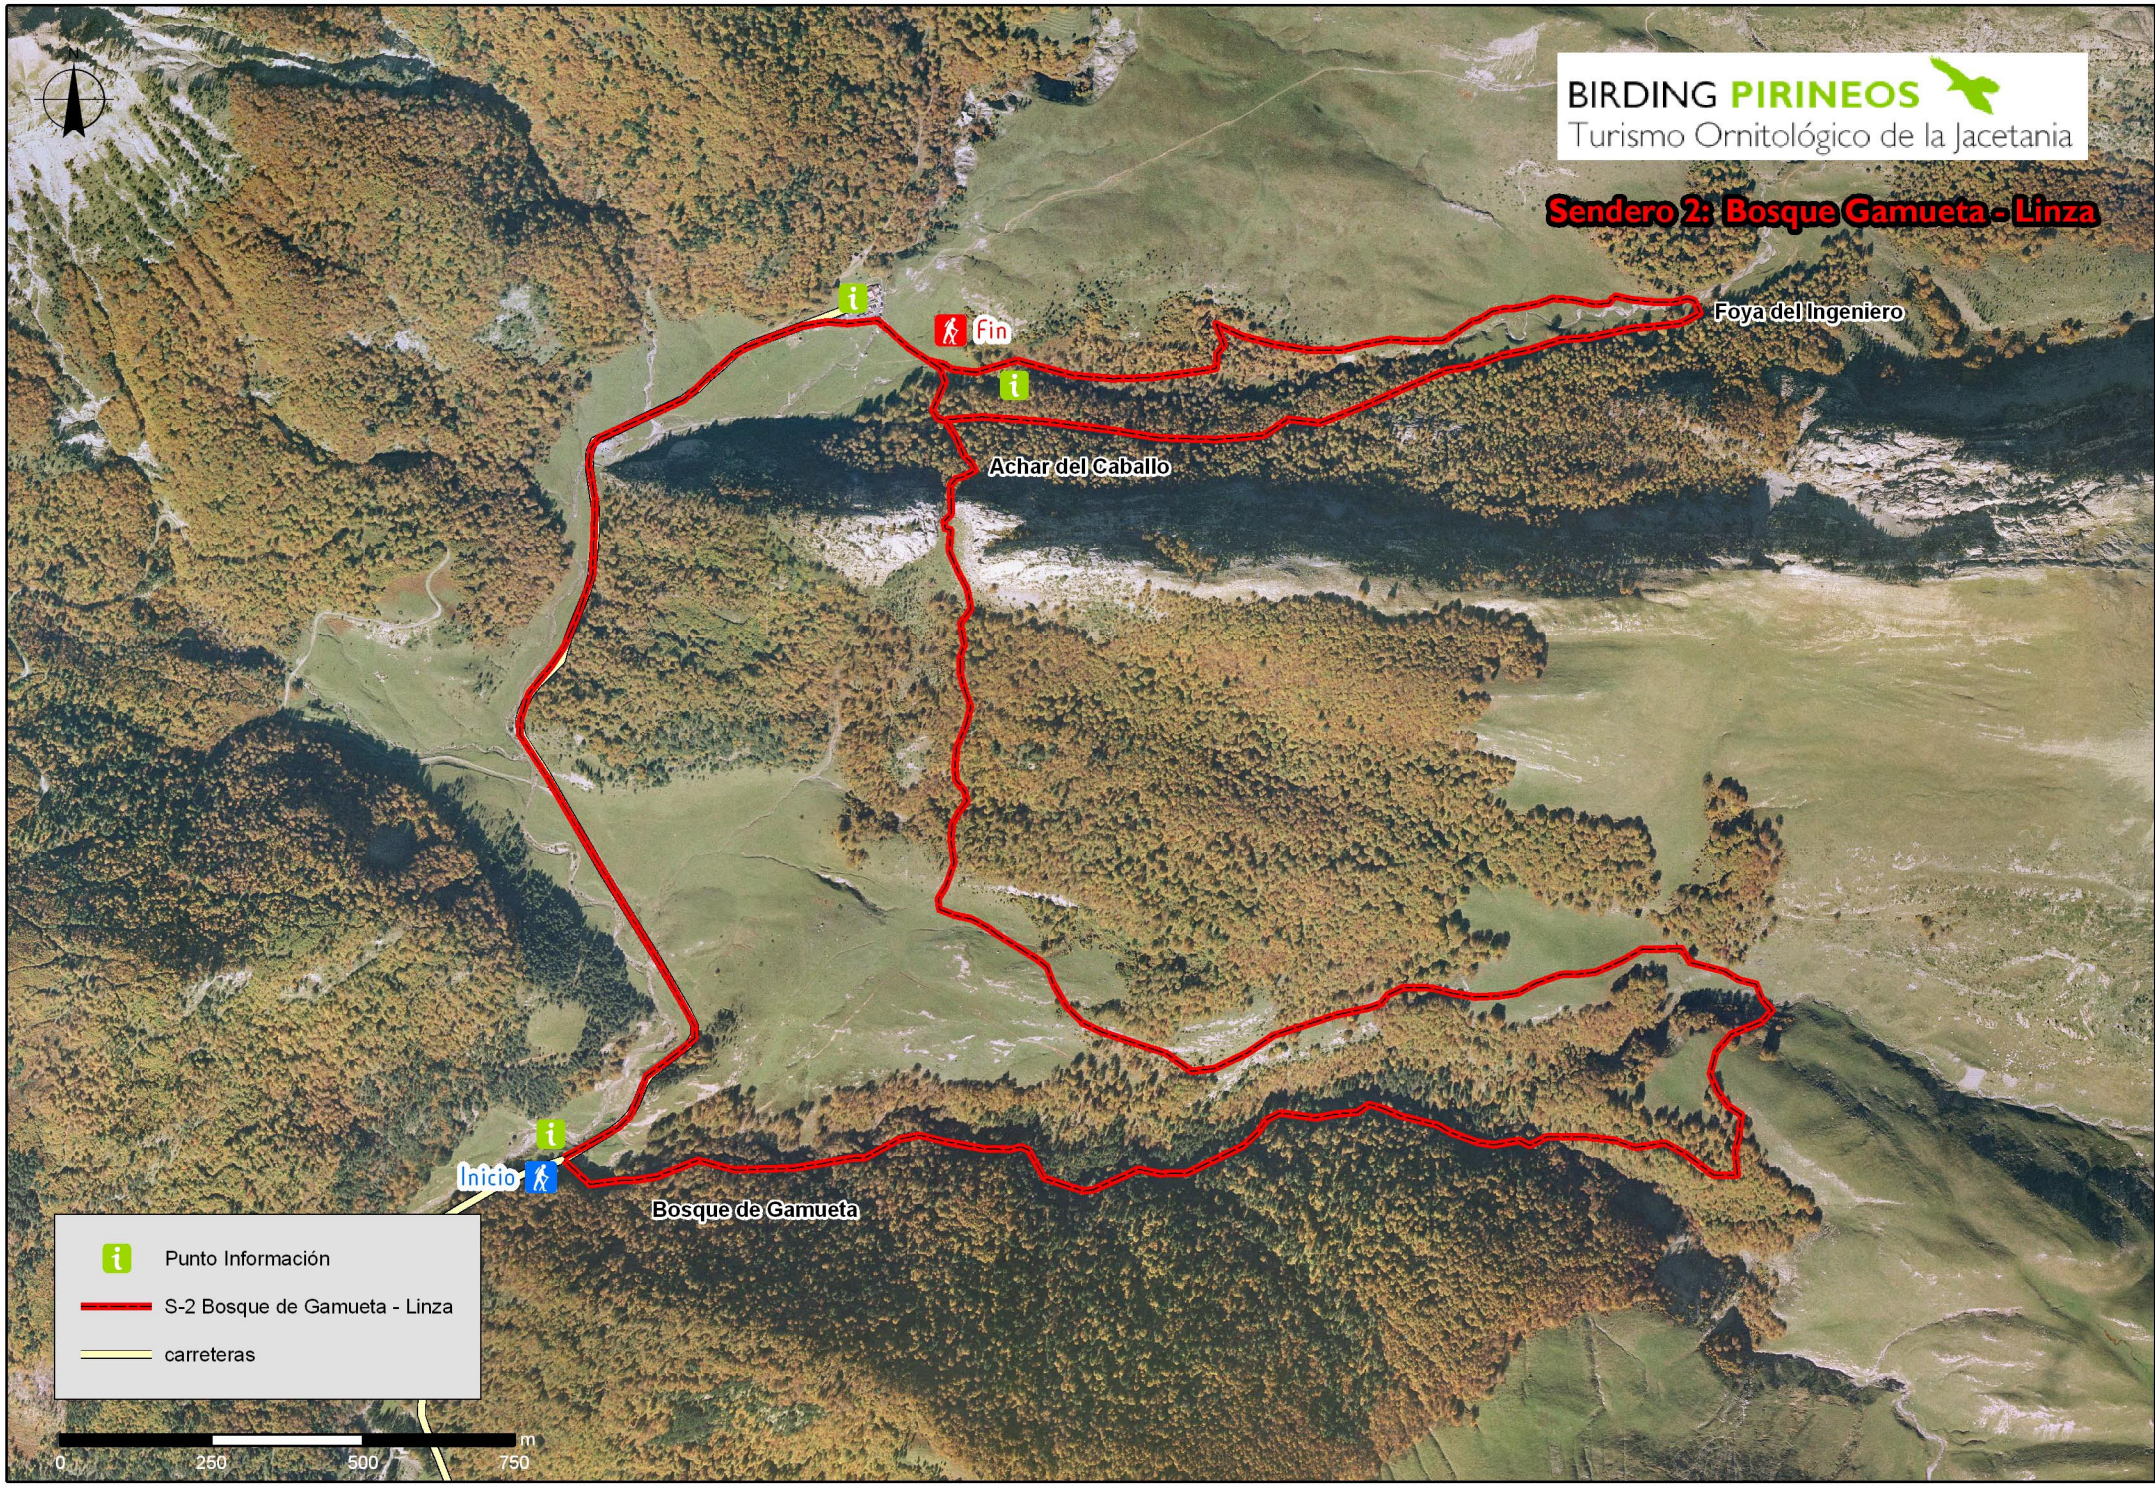

Sendero 2: Bosque Gamueta - Linza

Foya del Ingeniero

Achar del Caballo

Bosque de Gamueta

Inicio 

Fin 

-  Punto Información
-  S-2 Bosque de Gamueta - Linza
-  carreteras